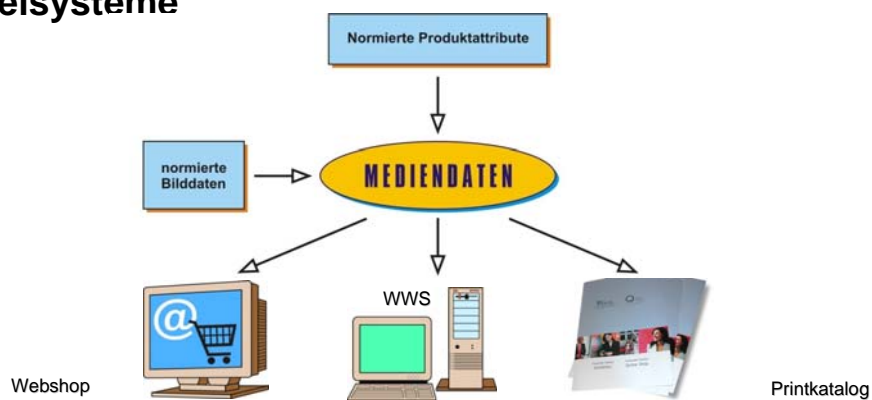

Standard PBS-Mediendaten „MDS“

Standardisierte Mediendaten für unterschiedliche Zielsysteme